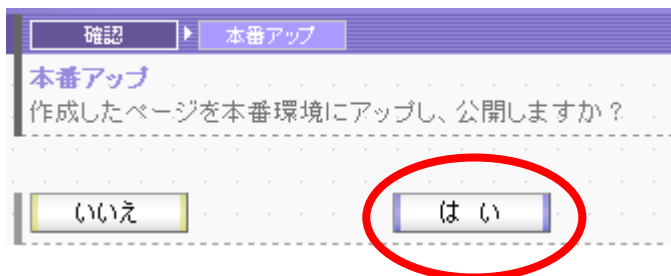

IE8に対応させるための公開手順

■デザインされたページをIE8等でも閲覧できるようにするには、以下の操作を行って下さい。

(1)サイトウィザード>ページ公開ツールをクリックします。

(2)[はい]をクリックします。

(3)[公開 URL を見に行く]をクリックして、表示結果をご確認ください。

以上