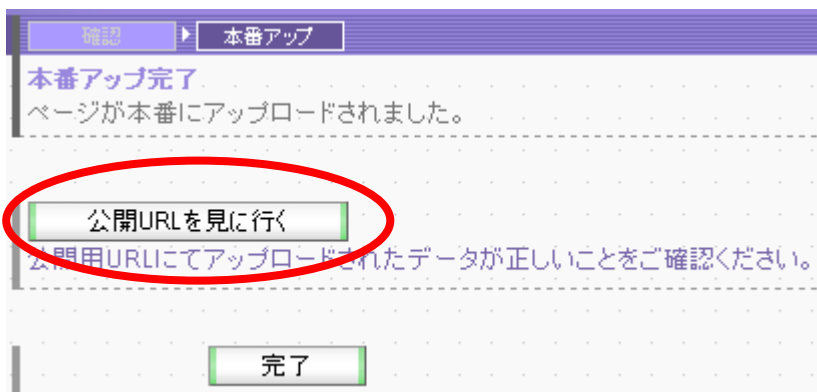

IE8に対応させるための公開手順

■デザインされたページをIE8等でも閲覧できるようにするには、以下の操作を行って下さい。

(1)サイトウィザード>ページ公開ツールをクリックします。

(2)[はい]をクリックします。

(3)[公開 URL を見に行く]をクリックして、表示結果をご確認ください。

以上